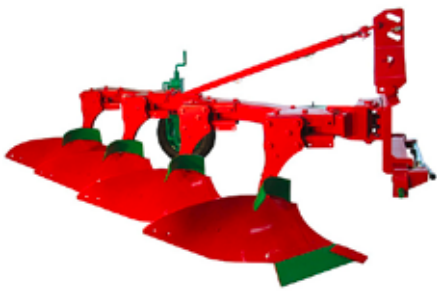

AGRO-MASZ PZ – 3, 4 VAGY 5 VASÚ SÍKRÁCSOZATÚ ÁGYEKE

- nyírócsapos biztosítás
- gerendelymagasság 68 cm
- eketestek osztása 94 cm
- minden kopóalkatrész edzett bóraccélból készül
- mélységszabályozó vaskerék

AGRO-MASZ PJ – 3, 4 VAGY 5 VASÚ VÁLTOZTATHATÓ FOGÁSSZÉLESSÉGŰ ÁGYEKE

- nyírócsapos biztosítás
- mechanikus fogásszélesség állítás: 44, 40, 36, 32 cm
- mélységszabályozó gumikerék
- gerendely magassága 76 cm
- eketestek osztása 85 cm
- minden kopóalkatrész edzett bóraccélból készül

AGRO-MASZ PO – 3, 4 VAGY 5 VASÚ VÁLTOZTATHATÓ FOGÁSSZÉLESSÉGŰ VÁLTVAFORGATÓ EKE

- nyírócsapos biztosítás
- mechanikus fogásszélesség állítás: 44, 40, 36, 32 cm
- mélységszabályozó gumikerék
- automata
- gerendely magassága 76 cm
- eketestek osztása 85 cm
- minden kopóalkatrész edzett bóraccélból készül