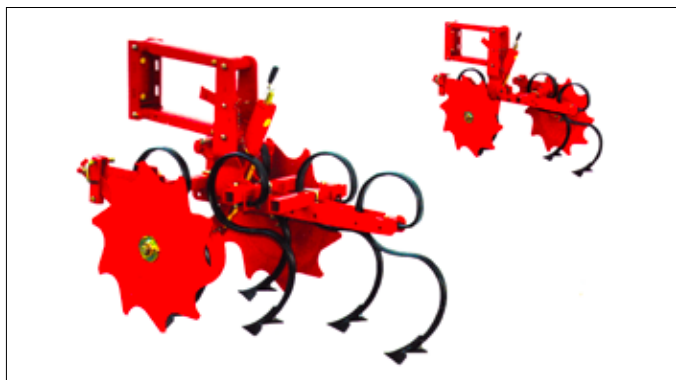

GASPARDO HS – MŰTRÁGYASZÓRÓS HIDRAULIKUSAN CSUKHATÓ SORKÖZMŰVELŐ KULTIVÁTOR

- A műtrágyaszóró tartály lehet festett vagy rozsdamentes acél kivitelben.
- Különböző kocikkal lehet felszerelni.
- Hidraulikusan csukható, szállítási szélessége 2,50 m.
- Pneumatikus műtrágya-adagolás.

Sorok száma	Művelőkocsi	Sortávolság (cm)	Műtrágyaszóró (liter)	Keret szélessége (cm)	Tömeg (kg)
4	5MP-5MDD-3ZD-3MD	75	1x950	350	1050
6	5MP-5MDD-3ZD-3MD	75	1x950	500	1300
8	5MP-5MDD-3ZD-3MD	75	1x950	665	1450
12	5MP-5MDD-3ZD-3MD	75	-	900	1800
6	5MP-5MDD-3ZD-3MD	45	-	350	1000
12	5MP-5MDD-3ZD-3MD	45	-	665	1300

5MP (75 cm)